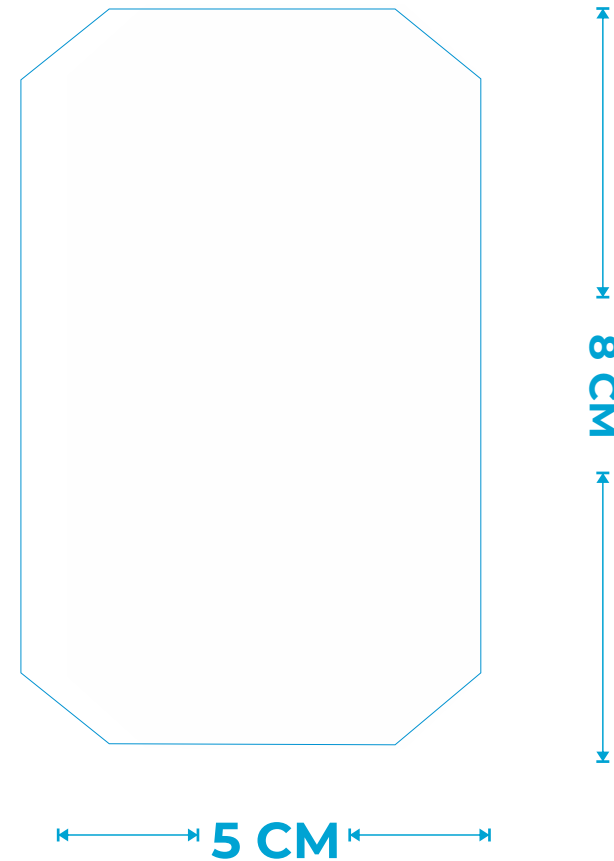

BRICK DE AGUA 33CL

ETIQUETA UN LADO
FORMATO CUADRADO

agua para eventos .com

Los marcajes no deben exceder las medidas indicadas en esta plantilla. En caso de no poder o no saber adaptarlos correctamente, envíenos el logotipo vectorizado o en formato PNG sin fondo y con buena calidad. Nuestro departamento de diseño se encargará de realizar la previa.

627 56 81 07 - Dto. Diseño.
comercial@aguaparaeventos.com

BRICK DE AGUA 33CL

ETIQUETA UN LADO
FORMATO REDONDO

agua para eventos .com

Los marcajes no deben exceder las medidas indicadas en esta plantilla. En caso de no poder o no saber adaptarlos correctamente, envíenos el logotipo vectorizado o en formato PNG sin fondo y con buena calidad. Nuestro departamento de diseño se encargará de realizar la previa.